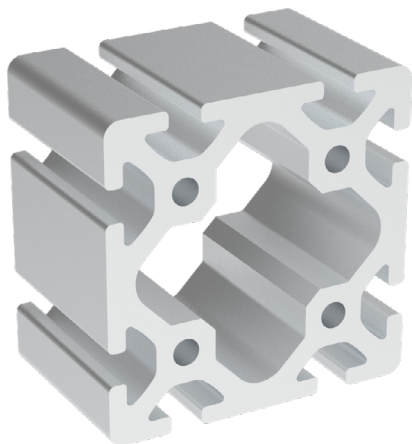

## 80x80

Obj. č.	lx cm <sup>4</sup>	ly cm <sup>4</sup>	wx cm <sup>3</sup>	wy cm <sup>3</sup>	mm <sup>2</sup>	kg/m
<b>084.114.006</b>	190	190	47,5	47,5	2686,4	7,25

Materiál: anodizovaný hliník  
 Barva: přírodní  
 Délka profilu: 6,040 m

Záslepka			
			
Obj. č.	Materiál	g	Barva
<b>084.201.078</b>	PA	18	■
<b>084.201.078G</b>	PA	18	■