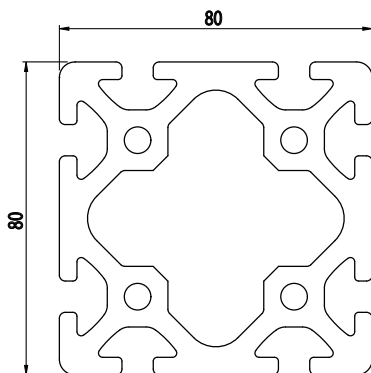

## 80x80

Obj. č.	lx cm <sup>4</sup>	ly cm <sup>4</sup>	wx cm <sup>3</sup>	wy cm <sup>3</sup>	mm <sup>2</sup>	kg/m
<b>084.114.006</b>	190	190	47,5	47,5	2686,4	7,25

Materiál: anodizovaný hliník  
 Barva: přírodní  
 Délka profilu: 6,040 m

Záslepka			
			
Obj. č.	Materiál	g	Barva
<b>084.201.078</b>	PA	18	■
<b>084.201.078G</b>	PA	18	■