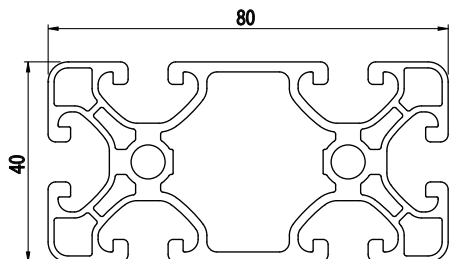

40x80

NOVINKA

IM
85
40

Obj. č.	lx cm ⁴	ly cm ⁴	wx cm ³	wy cm ³	mm ²	kg/m
084.114.012	14,85	55,48	7,43	13,87	859,4	2,32

Materiál: anodizovaný hliník
 Barva: přírodní
 Délka profilu: 6,040 m

Záslepka			
			
Obj. č.	Materiál	g	Barva
084.201.077	PA	9	■
084.201.077G	PA	9	■