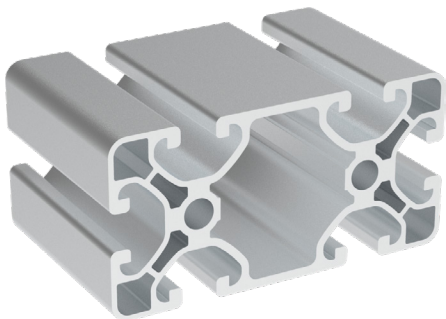

40x80

NOVINKA

IM
85
40

Obj. č.	lx cm ⁴	ly cm ⁴	wx cm ³	wy cm ³	mm ²	kg/m
084.114.012	14,85	55,48	7,43	13,87	859,4	2,32

Materiál: anodizovaný hliník
 Barva: přírodní
 Délka profilu: 6,040 m

Záslepka			
			
Obj. č.	Materiál	g	Barva
084.201.077	PA	9	■
084.201.077G	PA	9	■