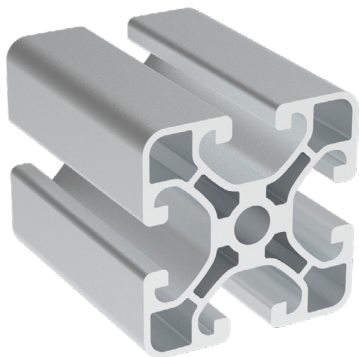

40x40

NOVINKA

Obj. č.	lx cm ⁴	ly cm ⁴	wx cm ³	wy cm ³	mm ²	kg/m
084.114.011	7,53	7,53	3,77	3,77	514,1	1,39

Materiál: anodizovaný hliník
 Barva: přírodní
 Délka profilu: 6,040 m

Záslepka			
			
Obj. č.	Materiál	g	Barva
084.201.076	PA	5	■
084.201.076G	PA	5	■