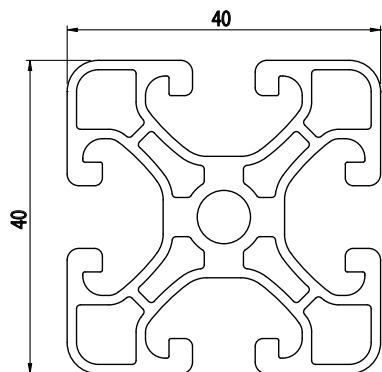

40x40

NOVINKA

Obj. č.	lx cm ⁴	ly cm ⁴	wx cm ³	wy cm ³	mm ²	kg/m
084.114.011	7,53	7,53	3,77	3,77	514,1	1,39

Materiál: anodizovaný hliník
 Barva: přírodní
 Délka profilu: 6,040 m

Záslepka			
			
Obj. č.	Materiál	g	Barva
084.201.076	PA	5	■
084.201.076G	PA	5	■