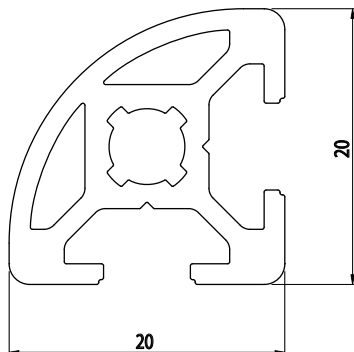

## 20x20

Obj. č.	lx cm <sup>4</sup>	ly cm <sup>4</sup>	wx cm <sup>3</sup>	wy cm <sup>3</sup>	mm <sup>2</sup>	kg/m
<b>084.111.004</b>	0,44	0,73	0,42	0,69	163,58	0,44

Materiál: anodizovaný hliník  
 Barva: přírodní  
 Délka profilu: 6,040 m

Záslepka			
			
Obj. č.	Materiál	g	Barva
<b>084.201.075</b>	PA	3	■
<b>084.201.075G</b>	PA	3	■