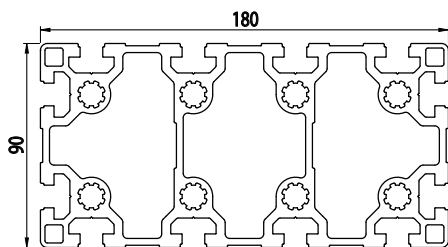

90x180

Obj. č.	lx cm ⁴	ly cm ⁴	wx cm ³	wy cm ³	mm ²	kg/m
084.105.013	1430,10	418,90	158,33	93,09	4323	11,67

Materiál: anodizovaný hliník
 Barva: přírodní
 Délka profilu: 6,040 m

Záslepka			
			
Obj. č.	Materiál	g	Barva
084.201.074	PA	18	■
084.201.074G	PA	18	■