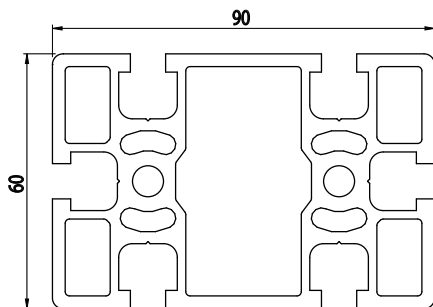

60X90

Obj. č.	lx cm ⁴	ly cm ⁴	wx cm ³	wy cm ³	mm ²	kg/m
084.101.068	60,60	145,10	20,20	32,20	1692,60	4,57

Materiál: anodizovaný hliník
 Barva: přírodní
 Délka profilu: 6,040 m

Záslepka			
			
Obj. č.	Materiál	g	Barva
084.201.072	PA	12	■
084.201.072G	PA	12	■