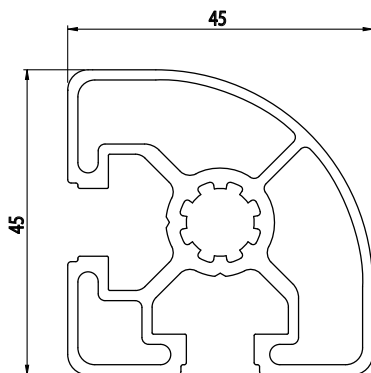

45x45

Obj. č.	lx cm ⁴	ly cm ⁴	wx cm ³	wy cm ³	mm ²	kg/m
084.105.012	8,37	8,37	3,35	3,35	476	1,29

Materiál: anodizovaný hliník
 Barva: přírodní
 Délka profilu: 6,040 m

Záslepka			
			
Obj. č.	Materiál	g	Barva
084.201.071	PA	7	■
084.201.071G	PA	7	■