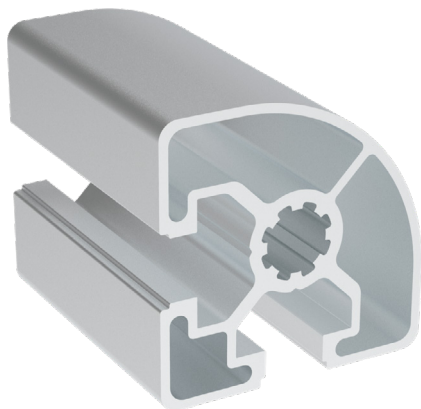

45x45

Obj. č.	lx cm ⁴	ly cm ⁴	wx cm ³	wy cm ³	mm ²	kg/m
084.105.012	8,37	8,37	3,35	3,35	476	1,29

Materiál: anodizovaný hliník
 Barva: přírodní
 Délka profilu: 6,040 m

Záslepka			
			
Obj. č.	Materiál	g	Barva
084.201.071	PA	7	■
084.201.071G	PA	7	■