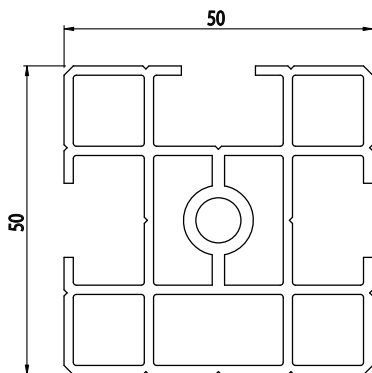

50X50

Obj. č.	lx cm ⁴	ly cm ⁴	wx cm ³	wy cm ³	mm ²	kg/m
084.112.002	14,44	13,31	5,78	5,32	582,38	1,57

Materiál: anodizovaný hliník
 Barva: přírodní
 Délka profilu: 6,040 m

Záslepka			
			
Obj. č.	Materiál	g	Barva
084.201.070	PA	13	■
084.201.070G	PA	13	■