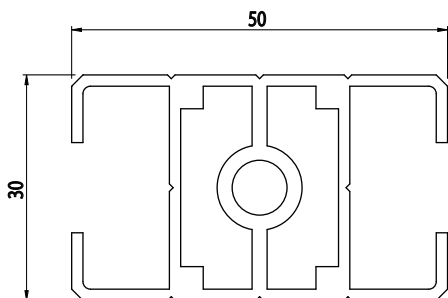

30X50

Obj. č.	lx cm ⁴	ly cm ⁴	wx cm ³	wy cm ³	mm ²	kg/m
084.112.001	6,62	4,25	2,65	2,83	360,31	0,97

Materiál: anodizovaný hliník
 Barva: přírodní
 Délka profilu: 6,040 m

Záslepka			
			
Obj. č.	Materiál	g	Barva
084.201.069	PA	8	■
084.201.069G	PA	9	■