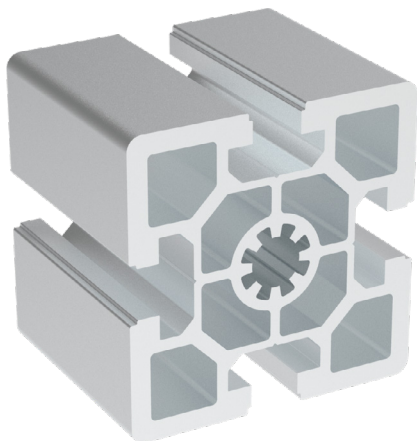

## 60x60

BH  
105  
45

Obj. č.	lx cm <sup>4</sup>	ly cm <sup>4</sup>	wx cm <sup>3</sup>	wy cm <sup>3</sup>	mm <sup>2</sup>	kg/m
<b>084.105.008</b>	52,57	52,57	17,52	17,52	1416	3,82

Materiál: anodizovaný hliník  
 Barva: přírodní  
 Délka profilu: 6,040 m

Záslepka			
			
Obj. č.	Materiál	g	Barva
<b>084.201.067</b>	PA	18	■
<b>084.201.067G</b>	PA	18	■