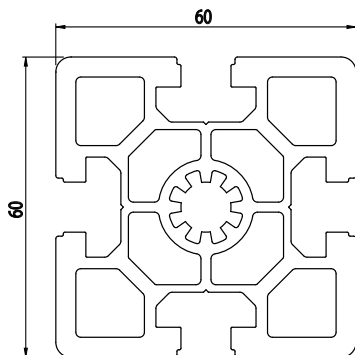

## 60x60

BH  
105  
45

Obj. č.	lx cm <sup>4</sup>	ly cm <sup>4</sup>	wx cm <sup>3</sup>	wy cm <sup>3</sup>	mm <sup>2</sup>	kg/m
<b>084.105.008</b>	52,57	52,57	17,52	17,52	1416	3,82

Materiál: anodizovaný hliník  
 Barva: přírodní  
 Délka profilu: 6,040 m

Záslepka			
			
Obj. č.	Materiál	g	Barva
<b>084.201.067</b>	PA	18	■
<b>084.201.067G</b>	PA	18	■