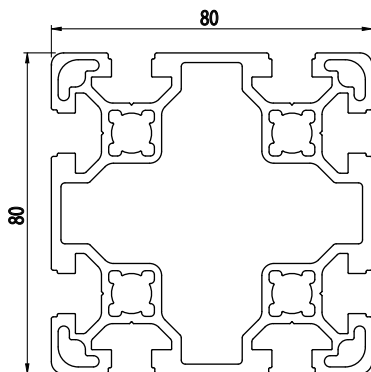

80x80

Obj. č.	lx cm ⁴	ly cm ⁴	wx cm ³	wy cm ³	mm ²	kg/m
084.113.003	114,55	114,55	28,64	28,64	1554,20	4,20

Materiál: anodizovaný hliník
 Barva: přírodní
 Délka profilu: 6,040 m

Záslepka			
			
Obj. č.	Materiál	g	Barva
084.201.066	PA	18	■
084.201.066G	PA	18	■