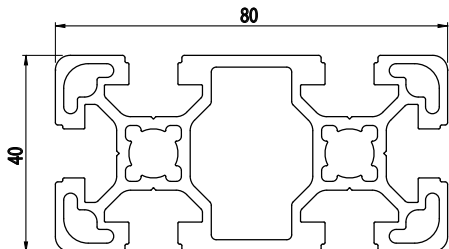

40x80

| Obj. č. | lx cm ⁴ | ly cm ⁴ | wx cm ³ | wy cm ³ | mm ² | kg/m |
|--------------------|--------------------|--------------------|--------------------|--------------------|-----------------|------|
| 084.113.002 | 62,26 | 17,35 | 15,57 | 8,68 | 979,60 | 2,64 |

Materiál: anodizovaný hliník
 Barva: přírodní
 Délka profilu: 6,040 m

| Záslepka | | | |
|---|----------|----|-------|
|  | | | |
| Obj. č. | Materiál | g | Barva |
| 084.201.065 | PA | 10 | ■ |
| 084.201.065G | PA | 10 | ■ |