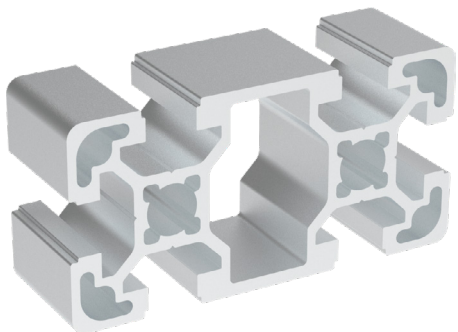

40x80

| Obj. č. | lx cm ⁴ | ly cm ⁴ | wx cm ³ | wy cm ³ | mm ² | kg/m |
|--------------------|--------------------|--------------------|--------------------|--------------------|-----------------|------|
| 084.113.002 | 62,26 | 17,35 | 15,57 | 8,68 | 979,60 | 2,64 |

Materiál: anodizovaný hliník
 Barva: přírodní
 Délka profilu: 6,040 m

| Záslepka | | | |
|---|----------|----|-------|
|  | | | |
| Obj. č. | Materiál | g | Barva |
| 084.201.065 | PA | 10 | ■ |
| 084.201.065G | PA | 10 | ■ |