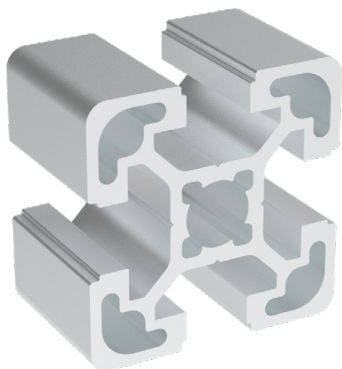

## 40x40

Obj. č.	lx cm <sup>4</sup>	ly cm <sup>4</sup>	wx cm <sup>3</sup>	wy cm <sup>3</sup>	mm <sup>2</sup>	kg/m
<b>084.113.001</b>	8,89	8,89	4,45	4,45	553,50	1,49

Materiál: anodizovaný hliník  
 Barva: přírodní  
 Délka profilu: 6,040 m

Záslepka			
			
Obj. č.	Materiál	g	Barva
<b>084.201.064</b>	PA	5	■
<b>084.201.064G</b>	PA	5	■