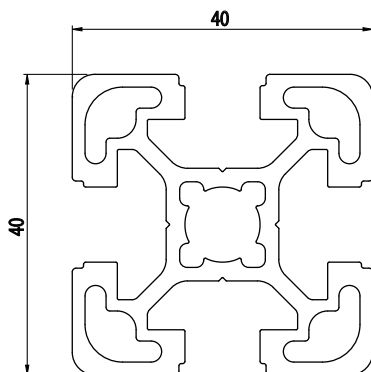

## 40x40

Obj. č.	lx cm <sup>4</sup>	ly cm <sup>4</sup>	wx cm <sup>3</sup>	wy cm <sup>3</sup>	mm <sup>2</sup>	kg/m
<b>084.113.001</b>	8,89	8,89	4,45	4,45	553,50	1,49

Materiál: anodizovaný hliník  
 Barva: přírodní  
 Délka profilu: 6,040 m

Záslepka			
			
Obj. č.	Materiál	g	Barva
<b>084.201.064</b>	PA	5	■
<b>084.201.064G</b>	PA	5	■