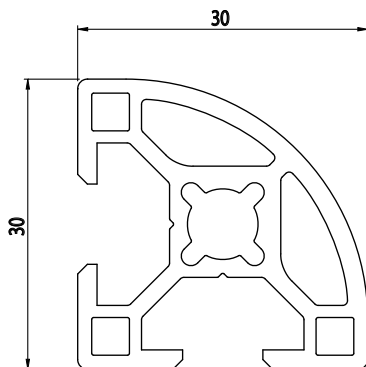

**30x30**

Obj. č.	lx cm <sup>4</sup>	ly cm <sup>4</sup>	wx cm <sup>3</sup>	wy cm <sup>3</sup>	mm <sup>2</sup>	kg/m
<b>084.107.005</b>	1,84	2,88	1,23	1,92	289,13	0,78

Materiál: anodizovaný hliník  
 Barva: přírodní  
 Délka profilu: 6,040 m

Záslepka			
			
Obj. č.	Materiál	g	Barva
<b>084.201.063</b>	PA	3	■
<b>084.201.063G</b>	PA	3	■