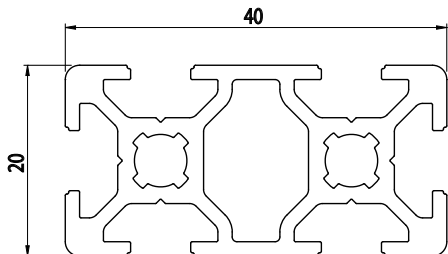

20x40

Obj. č.	lx cm ⁴	ly cm ⁴	wx cm ³	wy cm ³	mm ²	kg/m
084.111.002	4,64	1,20	1,32	1,20	289,70	0,78

Materiál: anodizovaný hliník
 Barva: přírodní
 Délka profilu: 6,040 m

Záslepka			
			
Obj. č.	Materiál	g	Barva
084.201.062	PA	3	■
084.201.062G	PA	3	■