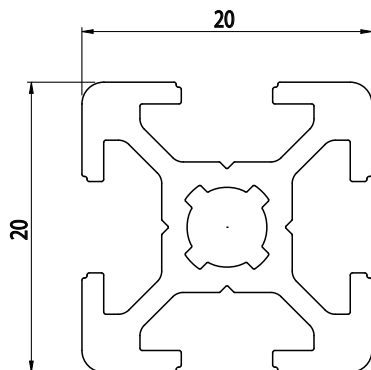

20x20

Obj. č.	lx cm ⁴	ly cm ⁴	wx cm ³	wy cm ³	mm ²	kg/m
084.111.001	0,67	0,67	0,67	0,67	164,83	0,45

Materiál: anodizovaný hliník
 Barva: přírodní
 Délka profilu: 6,040 m

Záslepka			
			
Obj. č.	Materiál	g	Barva
084.201.061	PA	2	■
084.201.061G	PA	2	■