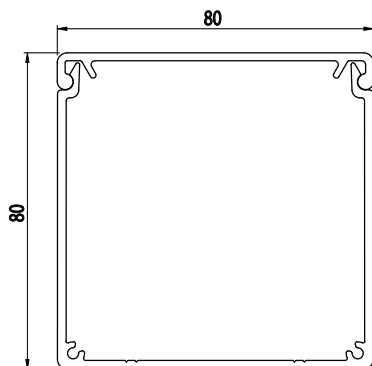

**PROFILY PRO KABELOVÉ VEDENÍ**

Obj. č.	Popis	kg/m
<b>084.101.055</b>	Profil pro kabelové vedení	1,50
<b>084.101.056</b>	Kryt profilu pro kabelové vedení	0,60

Materiál: anodizovaný hliník  
 Barva: přírodní  
 Délka profilu: 6,040 m

Záslepka			
			
Obj. č.	Materiál	g	Barva
<b>084.201.059</b>	ALL	30	■