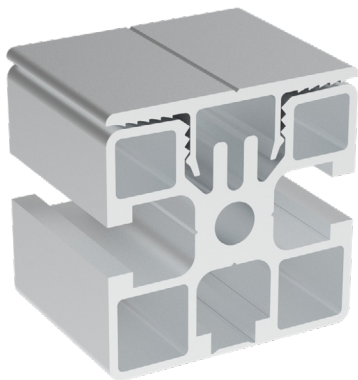

## 45X45

Obj. č.	lx cm <sup>4</sup>	ly cm <sup>4</sup>	wx cm <sup>3</sup>	wy cm <sup>3</sup>	mm <sup>2</sup>	kg/m
<b>084.101.061</b>	9,02	10,38	4,00	4,60	597,66	1,62
<b>084.101.062</b>	0,11	1,65	0,40	2,04	116,50	0,32

Materiál: anodizovaný hliník  
 Barva: přírodní  
 Délka profilu: 6,040 m

Záslepka			
			
Obj. č.	Materiál	g	Barva
<b>084.201.058</b>	PA	9	■
<b>084.201.058G</b>	PA	9	■