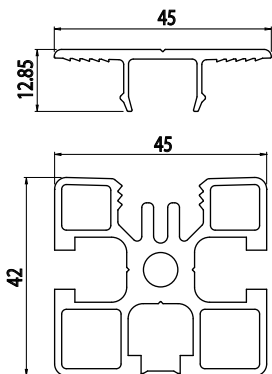

## 45X45

Obj. č.	lx cm <sup>4</sup>	ly cm <sup>4</sup>	wx cm <sup>3</sup>	wy cm <sup>3</sup>	mm <sup>2</sup>	kg/m
<b>084.101.061</b>	9,02	10,38	4,00	4,60	597,66	1,62
<b>084.101.062</b>	0,11	1,65	0,40	2,04	116,50	0,32

Materiál: anodizovaný hliník  
 Barva: přírodní  
 Délka profilu: 6,040 m

Záslepka			
			
Obj. č.	Materiál	g	Barva
<b>084.201.058</b>	PA	9	■
<b>084.201.058G</b>	PA	9	■