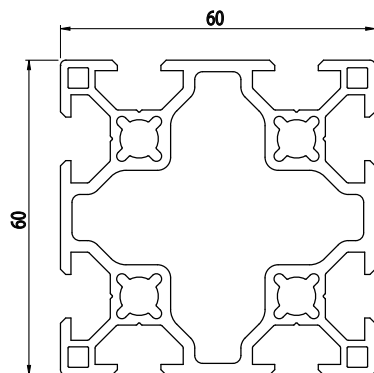

60x60

Obj. č.	lx cm ⁴	ly cm ⁴	wx cm ³	wy cm ³	mm ²	kg/m
084.107.004	33,79	33,79	11,26	11,26	856,60	2,30

Materiál: anodizovaný hliník
 Barva: přírodní
 Délka profilu: 6,040 m

Záslepka			
			
Obj. č.	Materiál	g	Barva
084.201.057	PA	12	■
084.201.057G	PA	12	■