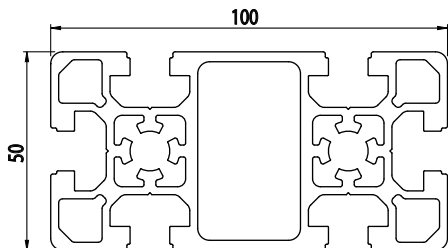

50x100

Obj. č.	lx cm ⁴	ly cm ⁴	wx cm ³	wy cm ³	mm ²	kg/m
084.109.002	161,80	41,40	32,40	16,56	1606	4,34

Materiál: anodizovaný hliník
 Barva: přírodní
 Délka profilu: 6,040 m

Záslepka			
			
Obj. č.	Materiál	g	Barva
084.201.056	PA	20	■
084.201.056G	PA	20	■