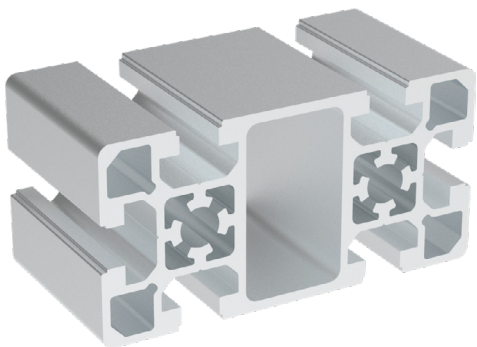

50x100

Obj. č.	lx cm ⁴	ly cm ⁴	wx cm ³	wy cm ³	mm ²	kg/m
084.109.002	161,80	41,40	32,40	16,56	1606	4,34

Materiál: anodizovaný hliník
 Barva: přírodní
 Délka profilu: 6,040 m

Záslepka			
			
Obj. č.	Materiál	g	Barva
084.201.056	PA	20	■
084.201.056G	PA	20	■