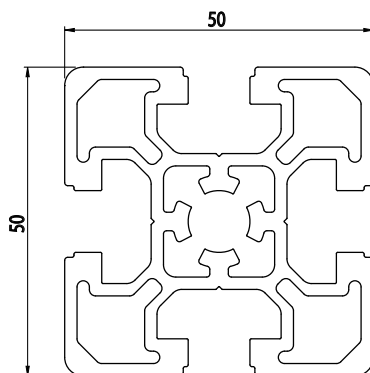

50x50

Obj. č.	lx cm ⁴	ly cm ⁴	wx cm ³	wy cm ³	mm ²	kg/m
084.109.001	21,04	21,04	8,42	8,42	865,00	2,54

Materiál: anodizovaný hliník
 Barva: přírodní
 Délka profilu: 6,040 m

Záslepka			
			
Obj. č.	Materiál	g	Barva
084.201.055	PA	10	■
084.201.055G	PA	10	■