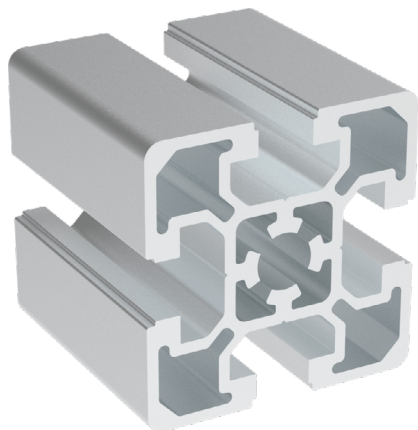

50x50

Obj. č.	lx cm ⁴	ly cm ⁴	wx cm ³	wy cm ³	mm ²	kg/m
084.109.001	21,04	21,04	8,42	8,42	865,00	2,54

Materiál: anodizovaný hliník
 Barva: přírodní
 Délka profilu: 6,040 m

Záslepka			
			
Obj. č.	Materiál	g	Barva
084.201.055	PA	10	■
084.201.055G	PA	10	■