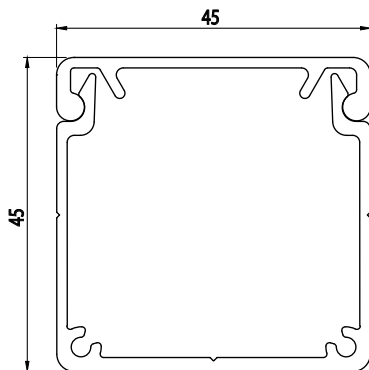

**PROFILY PRO KABELOVÉ VEDENÍ**

Obj. č.	Popis	kg/m
<b>084.101.053</b>	Profil pro kabelové vedení	0,70
<b>084.101.054</b>	Kryt profilu pro kabelové vedení	0,40

Materiál: anodizovaný hliník  
 Barva: přírodní  
 Délka profilu: 6,040 m

Záslepka			
			
Obj. č.	Materiál	g	Barva
<b>084.201.053</b>	ALL	15	■