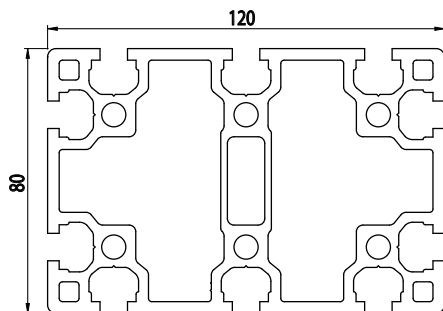

## 80X120

Obj. č.	lx cm <sup>4</sup>	ly cm <sup>4</sup>	wx cm <sup>3</sup>	wy cm <sup>3</sup>	mm <sup>2</sup>	kg/m
<b>084.102.010</b>	408,88	201,00	68,15	50,25	2695	7,28

Materiál: anodizovaný hliník  
 Barva: přírodní  
 Délka profilu: 6,040 m

Záslepka			
			
Obj. č.	Materiál	g	Barva
<b>084.201.051</b>	PA	26	■
<b>084.201.051G</b>	PA	26	■