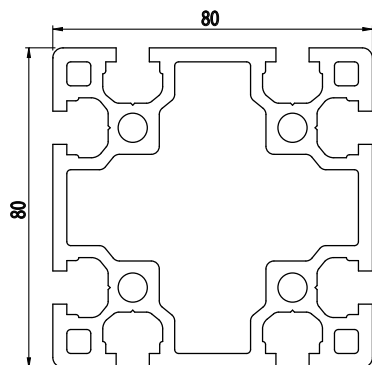

80X80

Obj. č.	lx cm ⁴	ly cm ⁴	wx cm ³	wy cm ³	mm ²	kg/m
084.102.009	140,04	140,04	35,00	35,00	1865	5,04

Materiál: anodizovaný hliník
 Barva: přírodní
 Délka profilu: 6,040 m

Záslepka			
			
Obj. č.	Materiál	g	Barva
084.201.050	PA	18	■
084.201.050G	PA	18	■