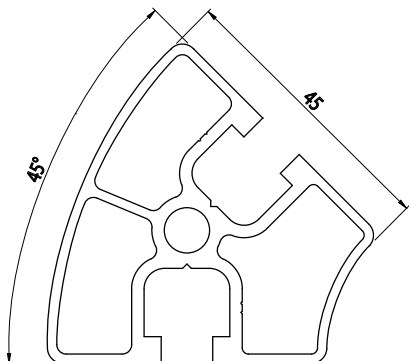

45X45°

Obj. č.	lx cm ⁴	ly cm ⁴	wx cm ³	wy cm ³	mm ²	kg/m
084.101.049	8,09	9,58	2,70	3,83	480	1,30

Materiál: anodizovaný hliník
 Barva: přírodní
 Délka profilu: 6,040 m

Záslepka			
			
Obj. č.	Materiál	g	Barva
084.201.049	PA	5	■
084.201.049G	PA	5	■