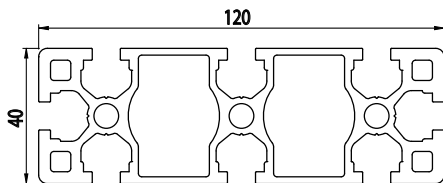

## 40X120

Obj. č.	lx cm <sup>4</sup>	ly cm <sup>4</sup>	wx cm <sup>3</sup>	wy cm <sup>3</sup>	mm <sup>2</sup>	kg/m
<b>084.102.011</b>	26,30	235,10	13,15	39,18	1468	3,97

Materiál: anodizovaný hliník  
 Barva: přírodní  
 Délka profilu: 6,040 m

Záslepka			
			
Obj. č.	Materiál	g	Barva
<b>084.201.043</b>	PA	15	■
<b>084.201.043G</b>	PA	15	■