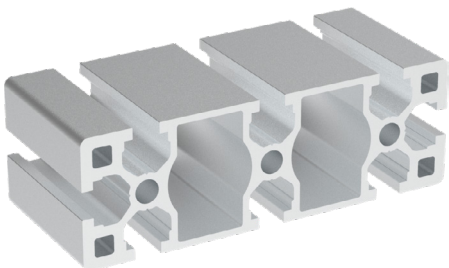

## 40X120

Obj. č.	lx cm <sup>4</sup>	ly cm <sup>4</sup>	wx cm <sup>3</sup>	wy cm <sup>3</sup>	mm <sup>2</sup>	kg/m
<b>084.102.011</b>	26,30	235,10	13,15	39,18	1468	3,97

Materiál: anodizovaný hliník  
 Barva: přírodní  
 Délka profilu: 6,040 m

Záslepka			
			
Obj. č.	Materiál	g	Barva
<b>084.201.043</b>	PA	15	■
<b>084.201.043G</b>	PA	15	■