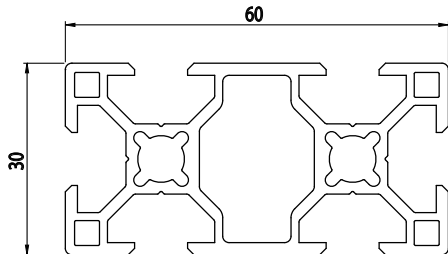

30x60

Obj. č.	lx cm ⁴	ly cm ⁴	wx cm ³	wy cm ³	mm ²	kg/m
084.107.003	17,54	4,57	5,85	3,05	487	1,32

Materiál: anodizovaný hliník
 Barva: přírodní
 Délka profilu: 6,040 m

Záslepka			
			
Obj. č.	Materiál	g	Barva
084.201.042	PA	6	■
084.201.042G	PA	6	■