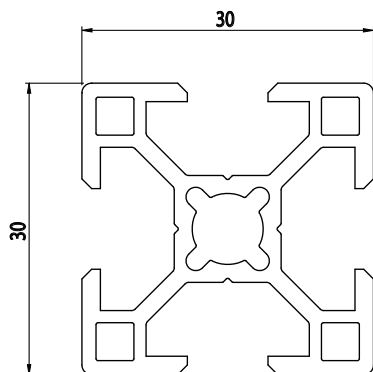

30x30

Obj. č.	lx cm ⁴	ly cm ⁴	wx cm ³	wy cm ³	mm ²	kg/m
084.107.002	2,60	2,60	1,73	1,73	273	0,74

Materiál: anodizovaný hliník
 Barva: přírodní
 Délka profilu: 6,040 m

Záslepka			
			
Obj. č.	Materiál	g	Barva
084.201.041	PA	3	■
084.201.041G	PA	3	■