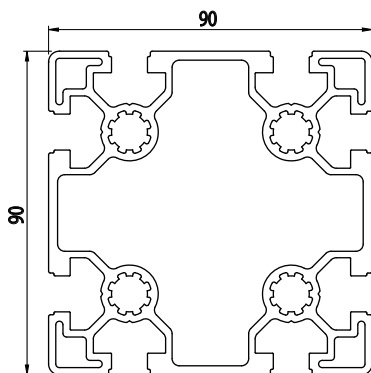

90x90

Obj. č.	lx cm ⁴	ly cm ⁴	wx cm ³	wy cm ³	mm ²	kg/m
084.105.005	174,93	174,93	38,97	38,97	1796	4,86

Materiál: anodizovaný hliník
 Barva: přírodní
 Délka profilu: 6,040 m

Záslepka			
			
Obj. č.	Materiál	g	Barva
084.201.040	PA	22	■
084.201.040G	PA	22	■