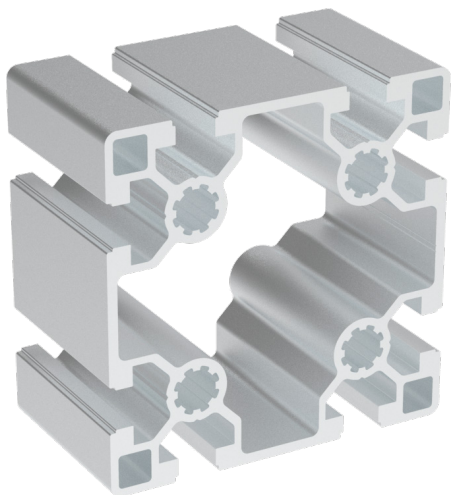

90x90

Obj. č.	lx cm ⁴	ly cm ⁴	wx cm ³	wy cm ³	mm ²	kg/m
084.105.005	174,93	174,93	38,97	38,97	1796	4,86

Materiál: anodizovaný hliník
 Barva: přírodní
 Délka profilu: 6,040 m

Záslepka			
			
Obj. č.	Materiál	g	Barva
084.201.040	PA	22	■
084.201.040G	PA	22	■