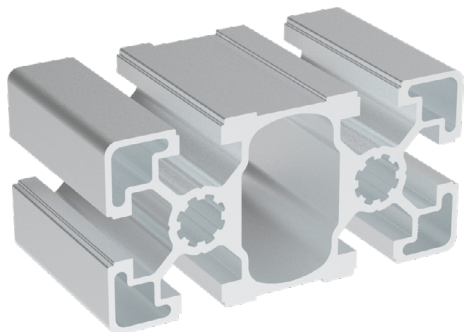

## 45x90

Obj. č.	lx cm <sup>4</sup>	ly cm <sup>4</sup>	wx cm <sup>3</sup>	wy cm <sup>3</sup>	mm <sup>2</sup>	kg/m
<b>084.105.006</b>	82,27	23,49	18,28	10,44	1132	3,06

Materiál: anodizovaný hliník  
 Barva: přírodní  
 Délka profilu: 6,040 m

Záslepka			
			
Obj. č.	Materiál	g	Barva
<b>084.201.039</b>	PA	12	■
<b>084.201.039G</b>	PA	12	■