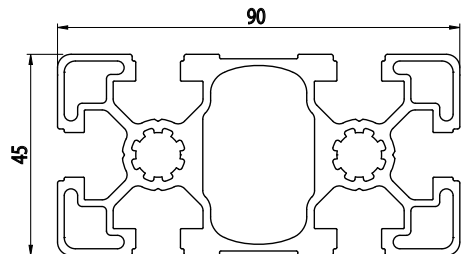

## 45x90

Obj. č.	lx cm <sup>4</sup>	ly cm <sup>4</sup>	wx cm <sup>3</sup>	wy cm <sup>3</sup>	mm <sup>2</sup>	kg/m
<b>084.105.006</b>	82,27	23,49	18,28	10,44	1132	3,06

Materiál: anodizovaný hliník  
 Barva: přírodní  
 Délka profilu: 6,040 m

Záslepka			
			
Obj. č.	Materiál	g	Barva
<b>084.201.039</b>	PA	12	■
<b>084.201.039G</b>	PA	12	■