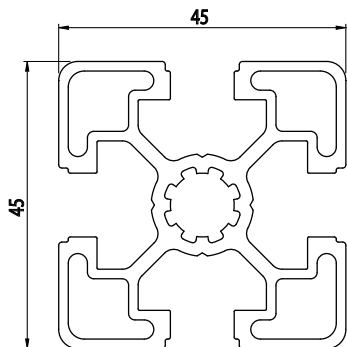

45x45

| Obj. č. | lx cm ⁴ | ly cm ⁴ | wx cm ³ | wy cm ³ | mm ² | kg/m |
|--------------------|--------------------|--------------------|--------------------|--------------------|-----------------|------|
| 084.105.004 | 11,33 | 11,33 | 5,04 | 5,04 | 573 | 1,56 |

Materiál: anodizovaný hliník
 Barva: přírodní
 Délka profilu: 6,040 m

| Záslepka | | | |
|---|----------|---|-------|
|  | |  | |
| Obj. č. | Materiál | g | Barva |
| 084.201.038 | PA | 7 | ■ |
| 084.201.038G | PA | 7 | ■ |