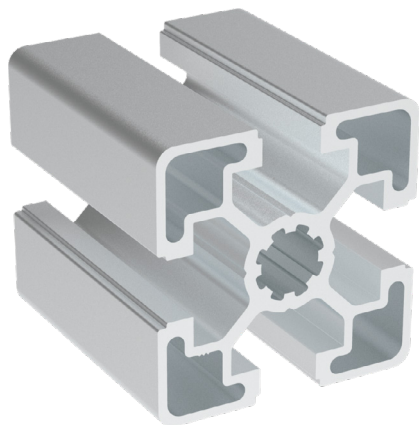

45x45

| Obj. č. | lx cm ⁴ | ly cm ⁴ | wx cm ³ | wy cm ³ | mm ² | kg/m |
|--------------------|--------------------|--------------------|--------------------|--------------------|-----------------|------|
| 084.105.004 | 11,33 | 11,33 | 5,04 | 5,04 | 573 | 1,56 |

Materiál: anodizovaný hliník
 Barva: přírodní
 Délka profilu: 6,040 m

| Záslepka | | | |
|---|----------|---|-------|
|  | |  | |
| Obj. č. | Materiál | g | Barva |
| 084.201.038 | PA | 7 | ■ |
| 084.201.038G | PA | 7 | ■ |