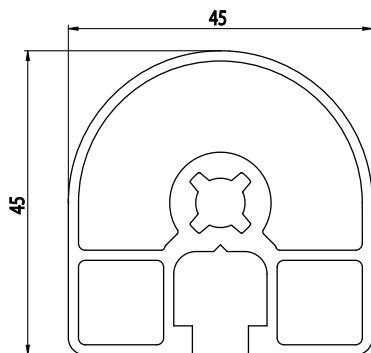

45X45

Obj. č.	lx cm ⁴	ly cm ⁴	wx cm ³	wy cm ³	mm ²	kg/m
084.101.037	7,25	7,94	2,78	3,53	453	1,22

Materiál: anodizovaný hliník
 Barva: přírodní
 Délka profilu: 6,040 m

Záslepka			
			
Obj. č.	Materiál	g	Barva
084.201.037	PA	5	■
084.201.037G	PA	5	■