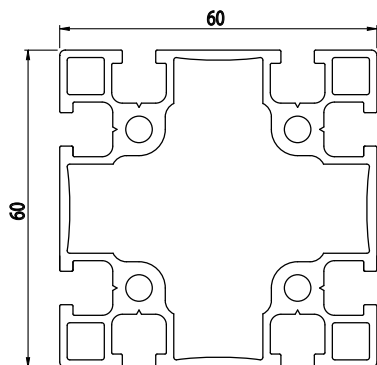

60X60

Obj. č.	lx cm ⁴	ly cm ⁴	wx cm ³	wy cm ³	mm ²	kg/m
084.100.011	32,81	32,81	10,94	10,94	808	2,18

Materiál: anodizovaný hliník
 Barva: přírodní
 Délka profilu: 6,040 m

Záslepka			
			
Obj. č.	Materiál	g	Barva
084.201.030	PA	10	■
084.201.030G	PA	10	■