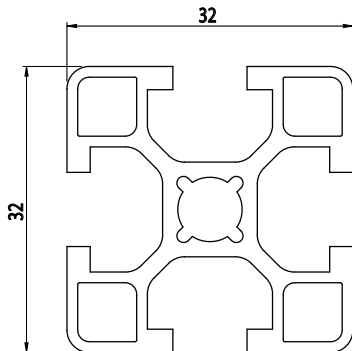

32X32

Obj. č.	lx cm ⁴	ly cm ⁴	wx cm ³	wy cm ³	mm ²	kg/m
084.101.030	3,23	3,23	2,02	2,02	339	0,87

Materiál: anodizovaný hliník
 Barva: přírodní
 Délka profilu: 6,040 m

Záslepka			
			
Obj. č.	Materiál	g	Barva
084.201.029	PA	3	■
084.201.029G	PA	3	■