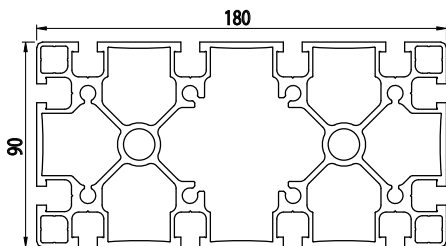

90X180

Obj. č.	lx cm ⁴	ly cm ⁴	wx cm ³	wy cm ³	mm ²	kg/m
084.101.026	294,80	1102,00	65,51	122,45	3677	9,93

Materiál: anodizovaný hliník
 Barva: přírodní
 Délka profilu: 6,040 m

Záslepka			
			
Obj. č.	Materiál	g	Barva
084.201.027	PA	63	■
084.201.027G	PA	63	■