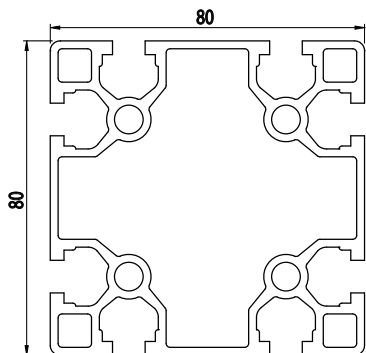

80X80

Obj. č.	lx cm ⁴	ly cm ⁴	wx cm ³	wy cm ³	mm ²	kg/m
084.102.003	103,74	103,74	25,94	25,94	1340	3,61

Materiál: anodizovaný hliník
 Barva: přírodní
 Délka profilu: 6,040 m

Záslepka			
			
Obj. č.	Materiál	g	Barva
084.201.026	PA	18	■
084.201.026G	PA	18	■