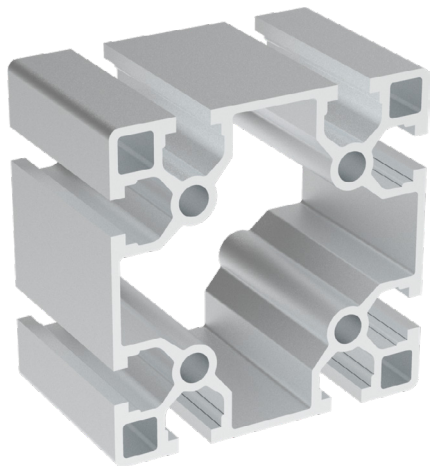

80X80

Obj. č.	lx cm ⁴	ly cm ⁴	wx cm ³	wy cm ³	mm ²	kg/m
084.102.003	103,74	103,74	25,94	25,94	1340	3,61

Materiál: anodizovaný hliník
 Barva: přírodní
 Délka profilu: 6,040 m

Záslepka			
			
Obj. č.	Materiál	g	Barva
084.201.026	PA	18	■
084.201.026G	PA	18	■