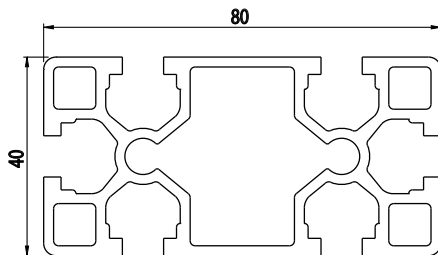

40X80

Obj. č.	lx cm ⁴	ly cm ⁴	wx cm ³	wy cm ³	mm ²	kg/m
084.102.002	55,83	15,06	13,96	7,53	843	2,28

Materiál: anodizovaný hliník
 Barva: přírodní
 Délka profilu: 6,040 m

Záslepka			
			
Obj. č.	Materiál	g	Barva
084.201.025	PA	10	■
084.201.025G	PA	10	■