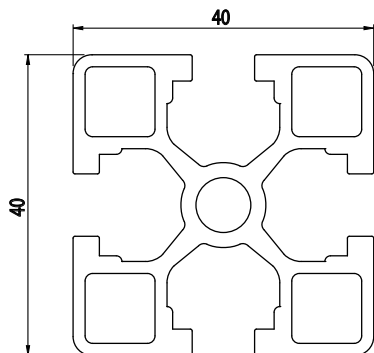

40X40

Obj. č.	lx cm ⁴	ly cm ⁴	wx cm ³	wy cm ³	mm ²	kg/m
084.102.001	7,95	7,95	3,98	3,98	505	1,37

Materiál: anodizovaný hliník
 Barva: přírodní
 Délka profilu: 6,040 m

Záslepka			
			
Obj. č.	Materiál	g	Barva
084.201.024	PA	5	■
084.201.024G	PA	5	■