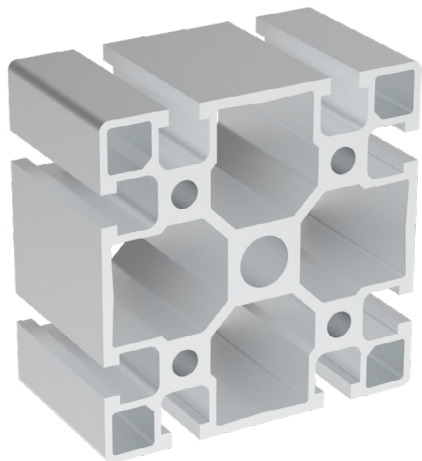

## 90X90

Obj. č.	lx cm <sup>4</sup>	ly cm <sup>4</sup>	wx cm <sup>3</sup>	wy cm <sup>3</sup>	mm <sup>2</sup>	kg/m
<b>084.101.023</b>	170,58	170,58	37,90	37,90	2081	5,62

Materiál: anodizovaný hliník  
 Barva: přírodní  
 Délka profilu: 6,040 m

Záslepka			
			
Obj. č.	Materiál	g	Barva
<b>084.201.023</b>	PA	22	■
<b>084.201.023G</b>	PA	22	■