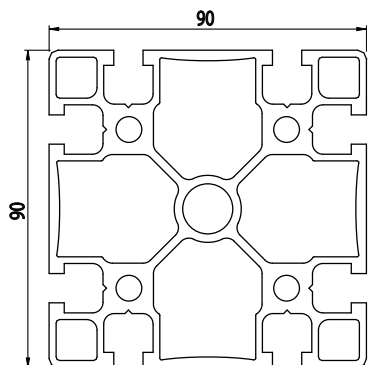

## 90X90

Obj. č.	lx cm <sup>4</sup>	ly cm <sup>4</sup>	wx cm <sup>3</sup>	wy cm <sup>3</sup>	mm <sup>2</sup>	kg/m
<b>084.101.023</b>	170,58	170,58	37,90	37,90	2081	5,62

Materiál: anodizovaný hliník  
 Barva: přírodní  
 Délka profilu: 6,040 m