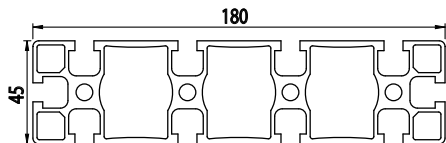

## 45X180

| Obj. č.            | lx cm <sup>4</sup> | ly cm <sup>4</sup> | wx cm <sup>3</sup> | wy cm <sup>3</sup> | mm <sup>2</sup> | kg/m |
|--------------------|--------------------|--------------------|--------------------|--------------------|-----------------|------|
| <b>084.101.022</b> | 48,33              | 689,89             | 21,48              | 76,65              | 2206            | 5,96 |

Materiál: anodizovaný hliník  
 Barva: přírodní  
 Délka profilu: 6,040 m

| Záslepka  |          |    |       |
|---|----------|----|-------|
|  |          |    |       |
| Obj. č.   | Materiál | g  | Barva |
| <b>084.201.022</b>  | PA       | 23 | ■     |
| <b>084.201.022G</b>   | PA       | 23 | ■     |