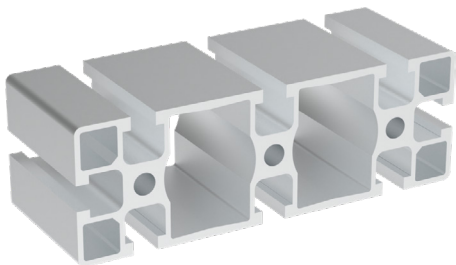

## 45X135

AC  
85  
45

Obj. č.	lx cm <sup>4</sup>	ly cm <sup>4</sup>	wx cm <sup>3</sup>	wy cm <sup>3</sup>	mm <sup>2</sup>	kg/m
<b>084.101.028</b>	36,97	304,13	16,43	45,06	1671	4,51

Materiál: anodizovaný hliník  
 Barva: přírodní  
 Délka profilu: 6,040 m

Záslepka			
			
Obj. č.	Materiál	g	Barva
<b>084.201.020</b>	PA	17	■
<b>084.201.020G</b>	PA	17	■