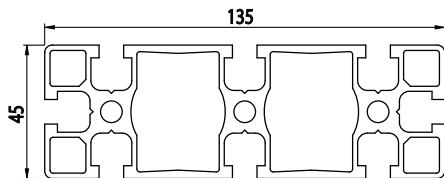

## 45X135

AC  
85  
45

Obj. č.	lx cm <sup>4</sup>	ly cm <sup>4</sup>	wx cm <sup>3</sup>	wy cm <sup>3</sup>	mm <sup>2</sup>	kg/m
<b>084.101.028</b>	36,97	304,13	16,43	45,06	1671	4,51

Materiál: anodizovaný hliník  
 Barva: přírodní  
 Délka profilu: 6,040 m