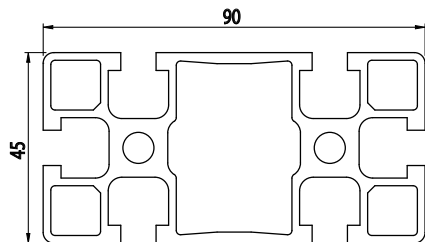

45X90

Obj. č.	lx cm ⁴	ly cm ⁴	wx cm ³	wy cm ³	mm ²	kg/m
084.101.019	90,00	23,00	21,96	11,22	1112	3,00

Materiál: anodizovaný hliník
 Barva: přírodní
 Délka profilu: 6,040 m

Záslepka			
			
Obj. č.	Materiál	g	Barva
084.201.019	PA	12	■
084.201.019G	PA	12	■