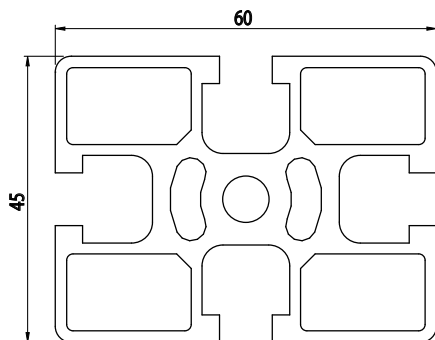

45X60

Obj. č.	lx cm ⁴	ly cm ⁴	wx cm ³	wy cm ³	mm ²	kg/m
084.101.018	27,24	16,50	9,08	7,13	885	2,39

Materiál: anodizovaný hliník
 Barva: přírodní
 Délka profilu: 6,040 m

Záslepka			
			
Obj. č.	Materiál	g	Barva
084.201.018	PA	9	■
084.201.018G	PA	9	■