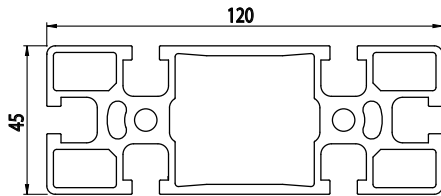

45X120

Obj. č.	lx cm ⁴	ly cm ⁴	wx cm ³	wy cm ³	mm ²	kg/m
084.101.027	32,64	221,97	37,00	14,50	1451	4,16

Materiál: anodizovaný hliník
 Barva: přírodní
 Délka profilu: 6,040 m

Záslepka			
			
Obj. č.	Materiál	g	Barva
084.201.016	PA	15	■
084.201.016G	PA	15	■