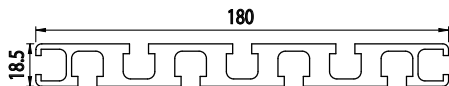

18,5X180

Obj. č.	lx cm ⁴	ly cm ⁴	wx cm ³	wy cm ³	mm ²	kg/m
084.101.007	6,65	401	7,18	44,50	1704	4,65

Materiál: anodizovaný hliník
 Barva: přírodní
 Délka profilu: 6,040 m

Záslepka			
			
Obj. č.	Materiál	g	Barva
084.201.015	PA	10	■
084.201.015G	PA	10	■