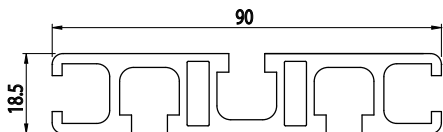

18,5X90

Obj. č.	lx cm ⁴	ly cm ⁴	wx cm ³	wy cm ³	mm ²	kg/m
084.101.006	2,96	41,24	3,11	9,16	625	1,69

Materiál: anodizovaný hliník
 Barva: přírodní
 Délka profilu: 6,040 m

Záslepka			
			
Obj. č.	Materiál	g	Barva
084.201.014	PA	6	■
084.201.014G	PA	6	■