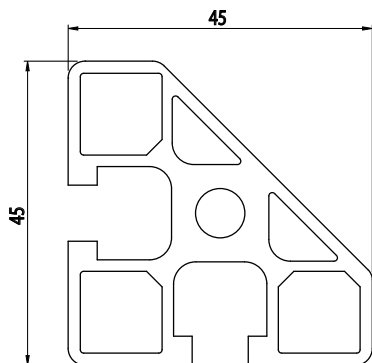

45X45

Obj. č.	lx cm ⁴	ly cm ⁴	wx cm ³	wy cm ³	mm ²	kg/m
084.101.013	8,20	8,20	4,28	4,28	558	1,51

Materiál: anodizovaný hliník
 Barva: přírodní
 Délka profilu: 6,040 m

Záslepka			
			
Obj. č.	Materiál	g	Barva
084.201.013	PA	5	■
084.201.013G	PA	5	■