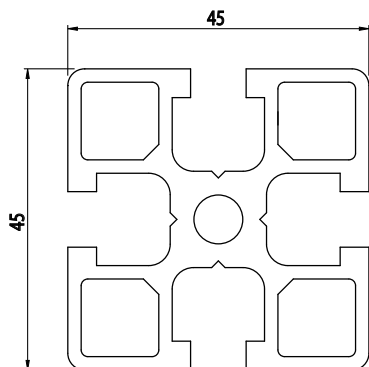

## 45X45

Obj. č.	lx cm <sup>4</sup>	ly cm <sup>4</sup>	wx cm <sup>3</sup>	wy cm <sup>3</sup>	mm <sup>2</sup>	kg/m
<b>084.101.012</b>	13,25	13,25	5,88	5,88	721	1,95

Materiál: anodizovaný hliník  
 Barva: přírodní  
 Délka profilu: 6,040 m