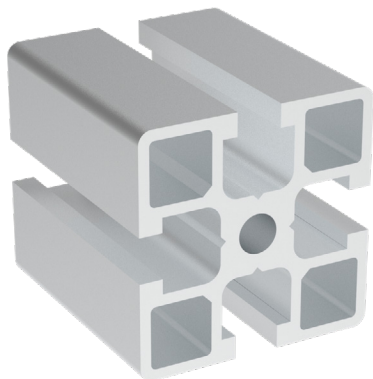

## 45X45

Obj. č.	lx cm <sup>4</sup>	ly cm <sup>4</sup>	wx cm <sup>3</sup>	wy cm <sup>3</sup>	mm <sup>2</sup>	kg/m
<b>084.101.012</b>	13,25	13,25	5,88	5,88	721	1,95

Materiál: anodizovaný hliník  
 Barva: přírodní  
 Délka profilu: 6,040 m

Záslepka			
			
Obj. č.	Materiál	g	Barva
<b>084.201.012</b>	PA	7	■
<b>084.201.012G</b>	PA	7	■