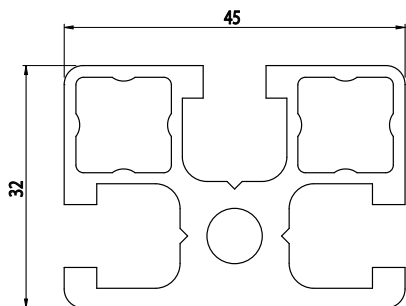

32X45

Obj. č.	lx cm ⁴	ly cm ⁴	wx cm ³	wy cm ³	mm ²	kg/m
084.101.011	5,80	8,70	3,55	4,28	533	1,44

Materiál: anodizovaný hliník
 Barva: přírodní
 Délka profilu: 6,040 m

Záslepka			
			
Obj. č.	Materiál	g	Barva
084.201.011	PA	5	■
084.201.011G	PA	5	■