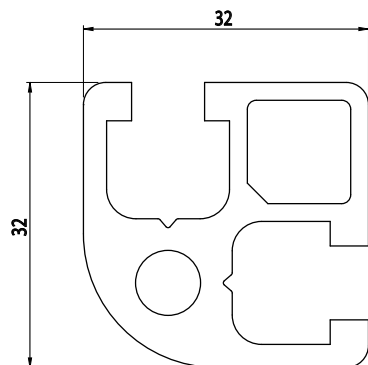

32X32

Obj. č.	lx cm ⁴	ly cm ⁴	wx cm ³	wy cm ³	mm ²	kg/m
084.101.010	4,10	4,10	2,41	2,41	430	1,16

Materiál: anodizovaný hliník
 Barva: přírodní
 Délka profilu: 6,040 m

Záslepka			
			
Obj. č.	Materiál	g	Barva
084.201.010	PA	3	■
084.201.010G	PA	3	■